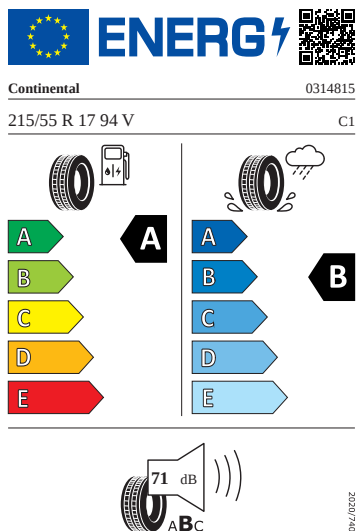

Vnitřní vybavení

- Multifunkční kožený vyhřívaný volant s pádly

Energetické štítky pneumatik

- Continental 215/55 R17

- Bridgestone 215/55 R17