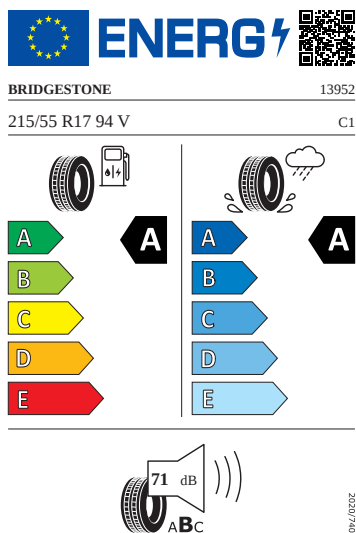

Vnitřní vybavení

- Multifunkční kožený vyhřívaný volant s pádly

Energetické štítky pneumatik

- Continental 215/55 R17

- Bridgestone 215/55 R17

- Continental 215/55 R17

Continental

0358217