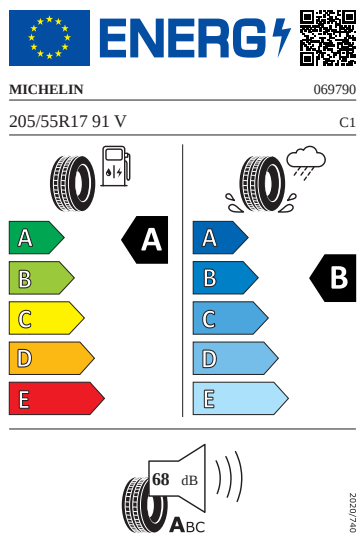

Motor a převodovka

- Systém Start/Stop

Vnitřní vybavení

- Sportovní multifunkční kožený vyhříváný volant pro DSG s pádly

Energetické štítky pneumatik

- Michelin 205/55 R17

- Goodyear 205/55 R17

2020/740