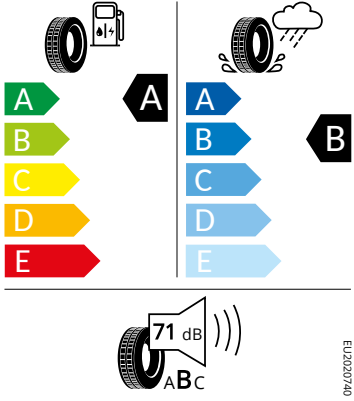

Motor a převodovka

- Systém Start/Stop

Vnitřní vybavení

- Multifunkční vyhřívaný kožený volant

Energetické štítky pneumatik

- Goodyear 205/60 R16

205/60 R16 C1

- Kumho 205/60 R16