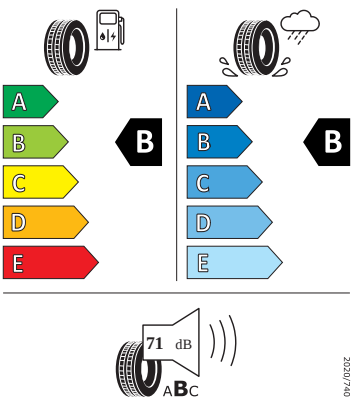

## Energetické štítky pneumatik

- Bridgestone 205/50 R17

BRIDGESTONE 13650

205/50 R17 89 V C1

- NEXEN 205/50 R17

NEXENTIRE 16109

205/50R17 89 V C1

- Goodyear 205/50 R17