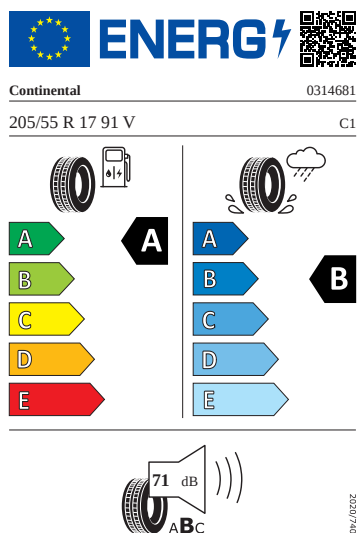

Ostatní

- Sada nářadí a zvedák vozu

Vnitřní vybavení

- Multifunkční kožený vyhříváný volant

Energetické štítky pneumatik

- Continental 205/55 R17

- Michelin 205/55 R17

MICHELIN