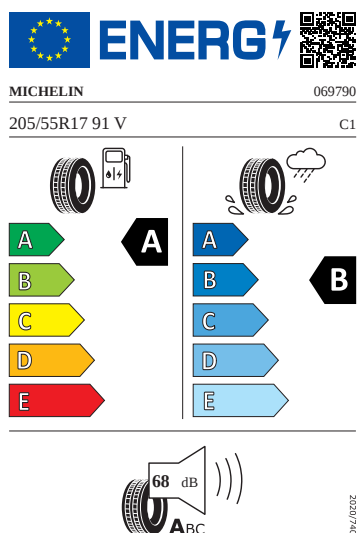

Motor a převodovka

- Systém Start/Stop

Vnitřní vybavení

- Sportovní multifunkční vyhříváný kožený volant

Energetické štítky pneumatik

- Michelin 205/55 R17

- Goodyear 205/55 R17

2020/740