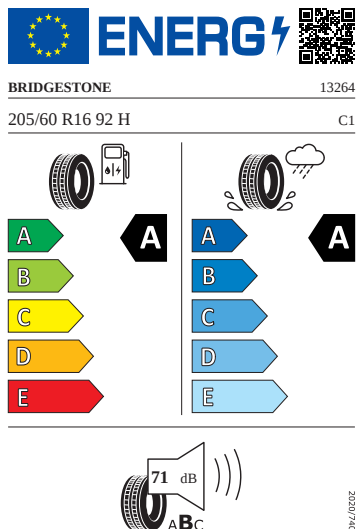

Vnější výbava

- Nárazníky v barvě vozidla
- Ozdobné lišty standardní
- Vnější zpětné zrcátko vpravo, konvexní
- Vnější zpětné zrcátko vlevo, konvexní
- Kliky a vnější zpětná zrcátka v barvě vozu
- El. nastavitelná a vyhřívaná vnější zpětná zrcátka
- LED hlavní světlomety
- Stěrač zadního okna s ostříkovačem a stupňovým intervalem stírání
- Základní LED zadní svítily
- Příprava pro tažné zařízení
- Parkovací senzory vpředu a vzadu

Vnitřní výbava

- Upínací přípravek v zavazadlovém prostoru
- Elektrické ovládání oken vpředu a vzadu
- Víko schránky před spolujezdcem, s osvětlením
- Síťový program
- Hlavice/madlo řadící páky z kůže
- Schránka na brýle
- Dekorační obložení šedý Crepe, orámování černé
- Klimatizace s mechanickou regulací

Motor a převodovka

- Systém Start/Stop

Kola a pneumatiky

- Kola z lehké slitiny Nyota 6J x 16" ET38
- Pneumatiky 205/60 R16 92H s optimalizovaným valivým odporem
- Rezervní kolo neplnohodnotné
- Kryty pro kola z lehké slitiny

Vnitřní vybavení

- Multifunkční kožený volant

Energetické štítky pneumatik

- Bridgestone 205/60 R16

- Michelin 205/60 R16