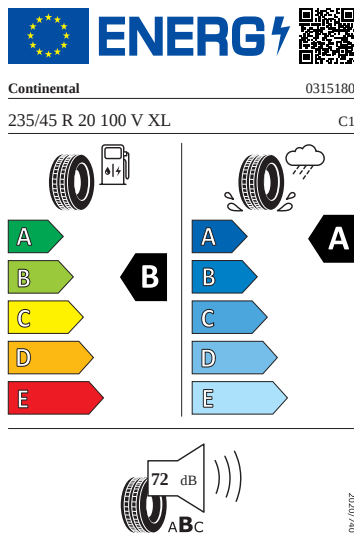

## Energetické štítky pneumatik

- Hankook 235/45 R20

- Continental 235/45 R20

- Continental 235/45 R20

235/45 R 20 100 V XL

C1

2020/7/40