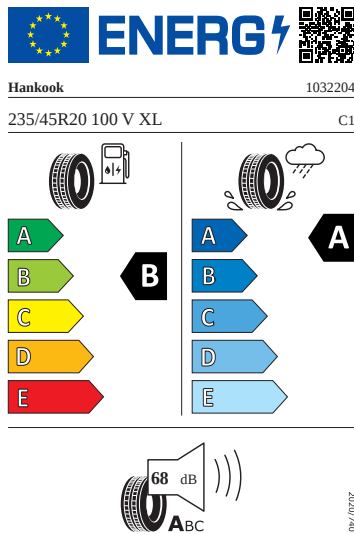

- Pneumatiky 235/45 R20 100V
- Disky kol z lehké slitiny Rila 20" antracitové leštěné 8J × 20" ET41
- Rezervní kolo (dojezdové)
- Aero kryty kol

Motor a převodovka

- Systém Start/Stop
- Škrabka na led ve víku palivové nádrže

Ostatní

- Dva klíče dálkového centrálního zamykání
- Držák telefonu a tabletu
- Adaptér zásuvky tažného zařízení
- Sada nářadí a zvedák vozu

Vnitřní vybavení

- Sportovní multifunkční kožený vyhřívaný volant s pádly

Energetické štítky pneumatik

- Hankook 235/45 R20

- Continental 235/45 R20