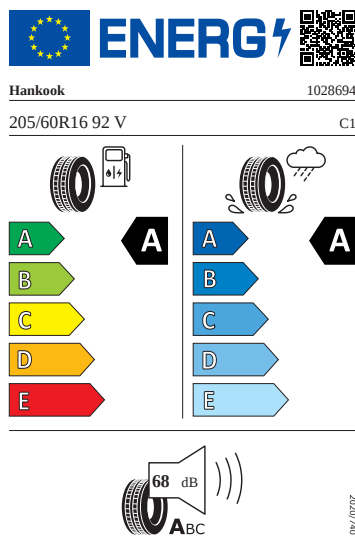

Ostatní

- Adaptér zásuvky tažného zařízení
- Sada náradí a zvedák vozu
- Středová konzola s držáky nápojů a žaluzií

Vnitřní vybavení

- Multifunkční kožený vyhřívaný volant

Energetické štítky pneumatik

- Hankook 205/60 R16