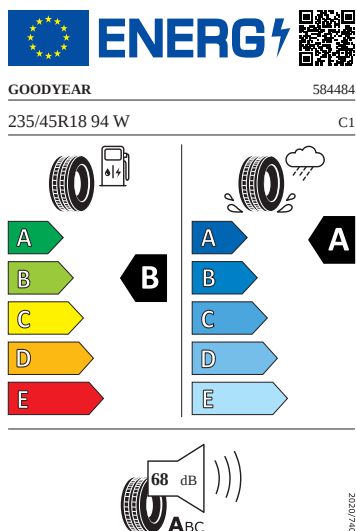

Ostatní

- Sada nářadí

Vnější výbava

- Sportovní nárazníky
- Elektrické otevírání víka zavazadlového prostoru s funkcí virtuálního pedálu
- Černě lakované okenní lišty
- Vnější zpětná zrcátka, el. nastavitelná, sklopná a vyhřívána, u řidiče automaticky odclonitelné
- Parkovací senzory vpředu a vzadu
- Top LED zadní světlá s animovanými ukazateli směru
- Bez ostřikovačů předních světlometů, s ukazatelem stavu kapaliny
- Tažné zařízení

Vnitřní vybavení

- Multifunkční sportovní vyhříváný kožený volant

Energetické štítky pneumatik

- Goodyear 235/45 R18

- Pirelli 235/45 R18

PIRELLI

41128

235/45R18 94 W