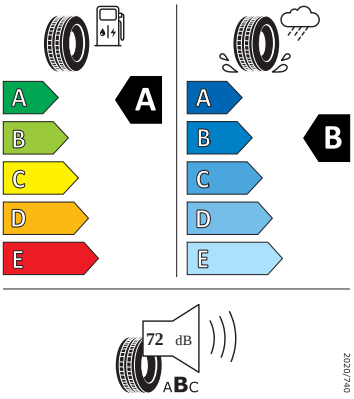

## Energetické štítky pneumatik

- Bridgestone 195/55 R16

BRIDGESTONE 13946

195/55 R16 91 V XL C1

- Continental 195/55 R16

Continental 0358162

195/55 R 16 91 V XL C1

- Goodyear 195/55 R16