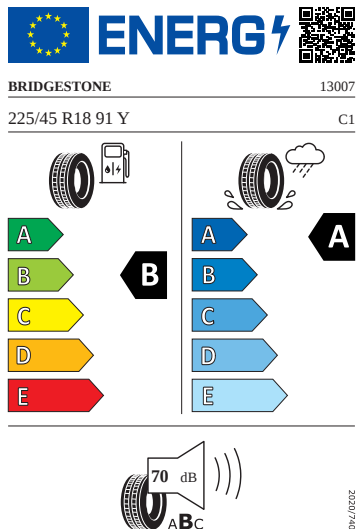

Vnější výbava

- Chromované lišty oken
- Vnější zpětná zrcátka a kliky v barvě vozu
- Vyhřívání trysky ostřikovačů čelního skla
- Virtuální pedál
- Vnější zpětná zrcátka s pamětí a osvětlením nástupního prostoru
- Automatické parkování
- TOP LED zadní světlá s animovanými ukazateli směru
- Ostřikovače světlometů

Sedadla

- Loketní opěrka vpředu s Jumbo Boxem
- Odjištění zadních opěradel ze zav. prostoru - mechanicky
- Vyhřívání sedadla vzadu

Kola a pneumatiky

- Kontrola tlaku v pneumatikách
- Perseus 18" antracitová leštěná
- Pneumatiky 225/45 R18 91Y

Ostatní

- Prémiové lakování

Vnitřní vybavení

- Multifunkční vyhříváný kožený volant pro DSG s pádly

Energetické štítky pneumatik

- Bridgestone 225/45 R18

- Goodyear 225/45 R18