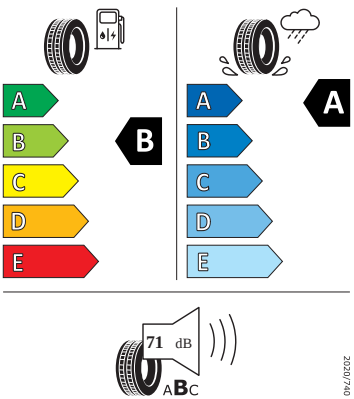

GOODYEAR

546337

225/45R18 91 Y

C1