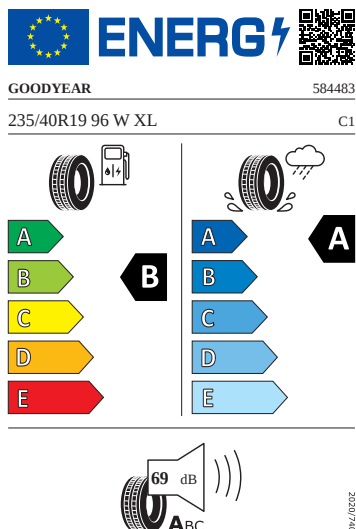

Infotainment

- USB-C - 2x vpředu (45 W), 2x vzadu (45 W), 1x u vnitřního zp. zrcátka (15W)
- Virtuální kokpit 10"
- Navigační systém
- Infotainment Navi 13"
- Audiosystém CANTON
- Bezdrátový SmartLink
- Bezdrátové nabíjení telefonu (až 15W)

Kola a pneumatiky

- Rezervní kolo (dojezdové)
- Bezpečnostní šrouby kol
- Nepřímá kontrola tlaku v pneumatikách
- Veritate 19" antracitová leštěná
- Pneumatiky 235/40 R19 96W

Vnější výbava

- Lišty na předním nárazníku a zadním difuzoru v odstínu Dark Chrome
- Elektrické otevírání víka zavazadlového prostoru s funkcí virtuálního pedálu
- Ozdobné lišty v odstínu Dark Chrome
- Vnější zpětná zrcátka, el. nastavitelná, sklopná a vyhřívána, u řidiče automaticky odclonitelné
- Top LED zadní světlá s animovanými ukazateli směru
- Bez ostříkovačů předních světlometů, s ukazatelem stavu kapaliny
- Tažné zařízení mechanicky sklopné a elektricky aktivovatelné s asistentem jízdy s přívěsem
- Automatické parkování

Vnitřní vybavení

- Multifunkční vyhříváný kožený volant

Energetické štítky pneumatik

- Goodyear 235/40 R19

- Pirelli 235/40 R19

PIRELLI

41129

235/40R19 96 W XL