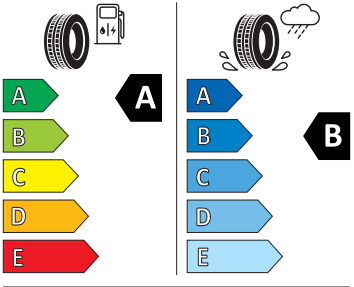

2020/740

- Goodyear 205/55 R17

GOODYEAR

546612

205/55R17 91 V

C1