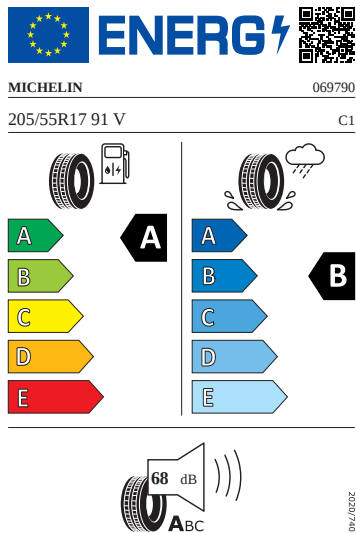

Vnější výbava

- Exteriér Scoutline
- Střešní nosič - stříbrný
- Elektricky ovládané víko zavazadlového prostoru
- Chromované lišty oken
- Stříbrné doplňky karoserie
- El. sklápění pro vnější zpětná zrcátka
- Zadní skupinové světlo LED, ukazatel směru animovaný, speciální design
- Vyhřívání trysky ostřikovače čelního skla
- Parkovací senzory vpředu a vzadu

Vnitřní vybavení

- Multifunkční vyhřívání kožený volant

Energetické štítky pneumatik

- Michelin 205/55 R17

- Continental 205/55 R17

Continental

0358161

205/55 R 17 91 V