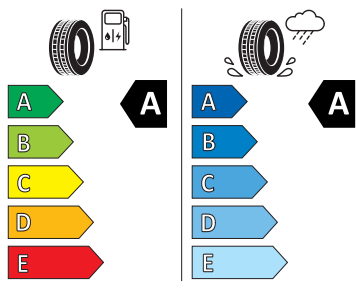

- Středová konzola s držáky nápojů
- Deaktivace airbagu spolujezdce

Energetické štítky pneumatik

- Bridgestone 205/55 R16 91V

- GOODYEAR 205/55 R16 91V

- Nexen 205/55 R16 91 V

NEXENTIRE 18133

205/55R16 91 V C1

2020/740