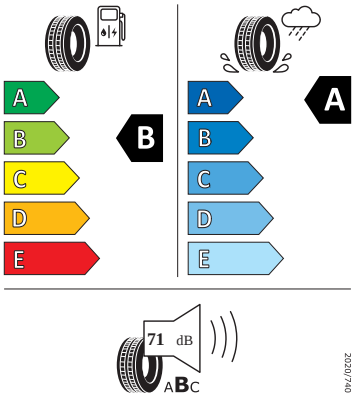

- Kontrola tlaku v pneumatikách
- Kotoučové brzdy zadní
- LED přední světlomety vč. LED denního svícení
- Mechanická regulace sklonu světlometů
- Odkládací prostor s víkem v kufru
- Osvětlení prostoru pro nohy vpředu a vzadu
- Parkovací senzory vpředu a vzadu
- Prediktivní ochrana chodců
- Prodloužený servisní interval
- Rozpoznání únavy řidiče
- Sklopení zadních opěradel z kufru
- Sluneční clona s make-up zrcátkem a LED osvětlením
- SmartLink (bezdrátově pro Apple)
- Start/Stop systém s rekuperací
- Střešní nosič eloxovaný
- Světelný asistent
- Tónované čelní sklo
- Tři hlavové opěrky vzadu
- Tříbodové bezpečnostní pásy vpředu
- Tříbodové bezpečnostní pásy vzadu
- Virtuální kokpit
- Vnitřní zpětné zrcátko s aut. stmíváním
- Volba jízdního režimu
- Vyhřívání trysky ostřikovačů skla
- Vyhřívání předních sedadel
- Zadní opěradlo dělené a loketní opěra
- Zadní parkovací kamera
- Zadní stěrač Aero s ostřikovačem
- Zakrytí zavazadlového prostoru - rolo
- Zrcátka s pamětí, el. sklopná, řidič stmívatelné
- Zvedák vozu a klíč na kola

Energetické štítky pneumatik

- Bridgestone 235/45 R18 94W

- Continental 235/45 R18 94W

Continental 0358141

235/45 R 18 94 W C1

- GOODYEAR 235/45 R18 94 W

GOODYEAR 548993

235/45R18 94 W C1