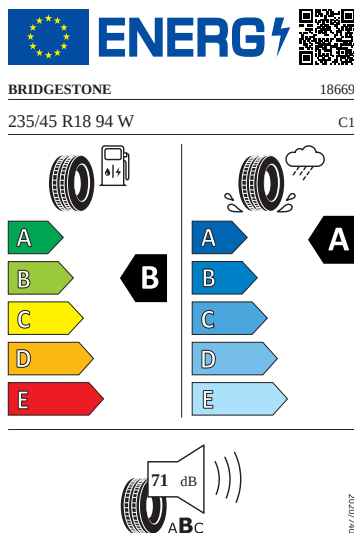

- Kontrola tlaku v pneumatikách
- Kotoučové brzdy zadní
- LED přední světlomety vč. LED denního svícení
- Mechanická regulace sklonu světlometů
- Odkládací prostor s víkem v kufru
- Osvětlení prostoru pro nohy vpředu a vzadu
- Parkovací senzory vpředu a vzadu
- Prediktivní ochrana chodců
- Prodloužený servisní interval
- Rozpoznání únavy řidiče
- Sklopení zadních opěradel z kufru
- Sluneční clona s make-up zrcátkem a LED osvětlením
- SmartLink (bezdrátově pro Apple)
- Start/Stop systém s rekuperací
- Střešní nosič eloxovaný
- Světelný asistent
- Tónované čelní sklo
- Tři hlavové opěrky vzadu
- Tříbodové bezpečnostní pásy vpředu
- Tříbodové bezpečnostní pásy vzadu
- Virtuální kokpit
- Vnitřní zpětné zrcátko s aut. stmíváním
- Volba jízdního režimu
- Vyhřívání trysky ostřikovačů skla
- Vyhřívání předních sedadel
- Zadní opěradlo dělené a loketní opěra
- Zadní parkovací kamera
- Zadní stěrač Aero s ostřikovačem
- Zakrytí zavazadlového prostoru - rolo
- Zrcátka s pamětí, el. sklopná, řidič stmívatelné
- Zvedák vozu a klíč na kola

Energetické štítky pneumatik

- Bridgestone 235/45 R18 94W

- Continental 235/45 R18 94W