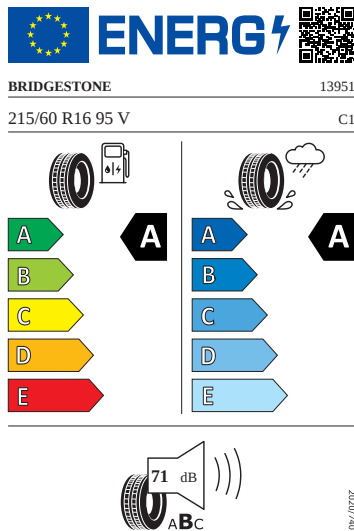

Vnější výbava

- Příprava pro tažné zařízení
- Střešní nosič - černý matný
- Ochranné lemy blatníků
- Kryt vnějšího zpětného zrcátka a různé nastavbové díly v barvě vozidla
- Vnější zpětná zrcátka el. nastavitelná, sklopná, vyhřívána s automatickým stmíváním u řidiče
- LED přední světlomety
- Top LED zadní světa s animovanými ukazateli směru jízdy
- Parkovací senzory vpředu a vzadu
- Ostřikovače světlometů

Vnitřní vybavení

- Multifunkční kožený vyhříváný volant

Energetické štítky pneumatik

- Bridgestone 215/60 R16

- Continental 215/60 R16

2020/7/40