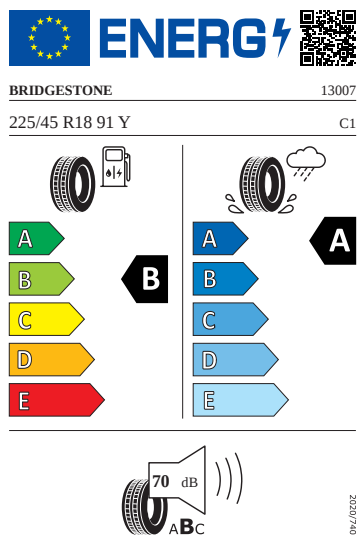

Kola a pneumatiky

- Kontrola tlaku v pneumatikách
- Perseus 18" antracitová leštěná
- Pneumatiky 225/45 R18 91Y

Vnitřní vybavení

- Multifunkční vyhřívavý kožený volant

Energetické štítky pneumatik

- Bridgestone 225/45 R18

- Goodyear 225/45 R18

GOODYEAR

546337

225/45R18 91 Y

C1

2020/740

- Pirelli 225/45 R18

PIRELLI