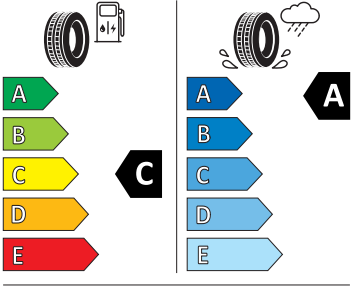

## Energetické štítky pneumatik

- Bridgestone 225.0/40.0 R19

BRIDGESTONE 13013

225/40 R19 93 Y XL C1

2020/740

- Goodyear 225.0/40.0 R19

GOODYEAR 546334

225/40R19 93 Y XL C1