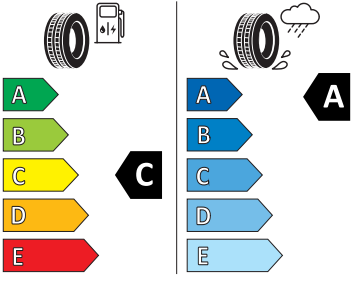

## Energetické štítky pneumatik

- Bridgestone 225.0/40.0 R19

BRIDGESTONE 13013

225/40 R19 93 Y XL C1

2020/740

- Goodyear 225.0/40.0 R19

GOODYEAR 546334

225/40R19 93 Y XL C1