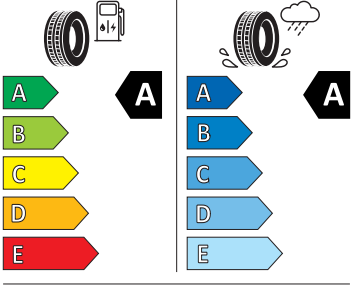

2020/740

- Continental 215/55 R17

Continental 0358217

215/55 R 17 94 V C1