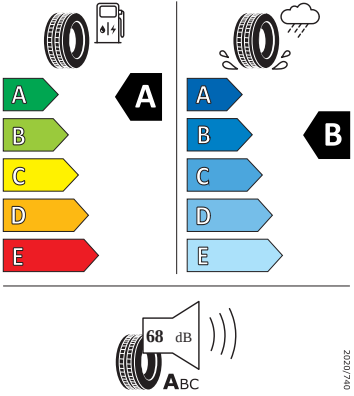

Energetické štítky pneumatik

- Bridgestone 205/55 R16

BRIDGESTONE 13233

205/55 R16 91 V C1

- GOODYEAR 205/55 R16

GOODYEAR 577215

205/55R16 91 V C1

- Nexen 205/55 R16