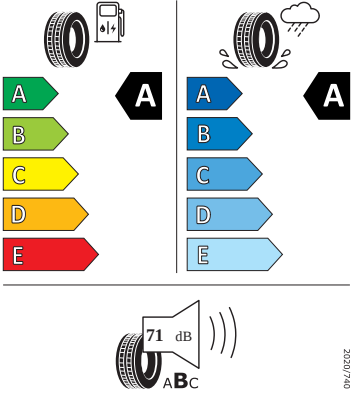

BRIDGESTONE 13233

205/55 R16 91 V C1