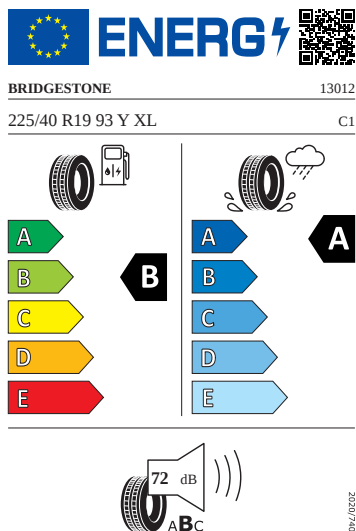

Kola a pneumatiky

- Bezpečnostní šrouby kol
- Rezervní kolo - dojezdové
- Becrux 19" černá leštěná

Sedadla

- Loketní opěra vzadu a otvor na dlouhé předměty
- Vyhřívaná přední sedadla
- Top ergonomická přední sedadla s ventilací
- Potah sedadel - perforovaná kůže
- Odjištění zadních opěradel ze zav. prostoru
- El. nastavitelná sedadla s masážní funkcí

Ostatní

3. klíček, držák telefonu a tabletu, odpadkový koš ve dveřích
- S adaptérem

Vnější výbava

- Matrix-LED přední světlomety s funkcí do špatného počasí
- Tažné zařízení
- Virtuální pedál
- Top LED zadní světlomety s animovanými ukazateli směru
- Ostřikovače světlometů

Vnitřní vybavení

- Vyhřívaný multifunkční kožený volant

Energetické štítky pneumatik

- Bridgestone 225/40 R19

- Goodyear 225/40 R19