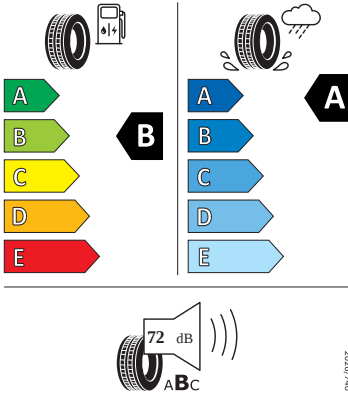

BRIDGESTONE 13012

225/40 R19 93 Y XL C1