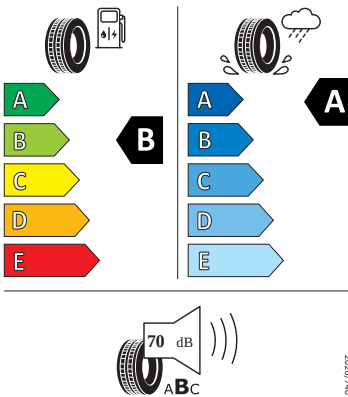

- Goodyear 225/40 R19

GOODYEAR 546333

225/40R19 93 Y XL C1