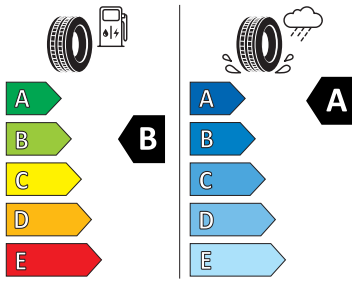

- Trysky ostřikovače okna vyhřívané, vpředu
- Vnitřní osvětlení v prostoru nohou vpředu a vzadu

Energetické štítky pneumatik

- Goodyear 235.0/40.0 R19

GOODYEAR 584483

235/40R19 96 W XL C1