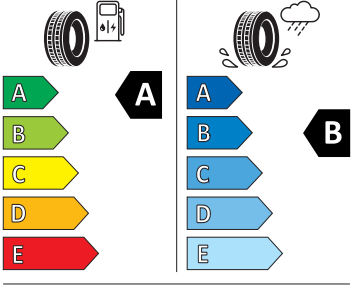

2020/740

- Continental 215.0/60.0 R16

Continental 0358149

215/60 R 16 95 V C1