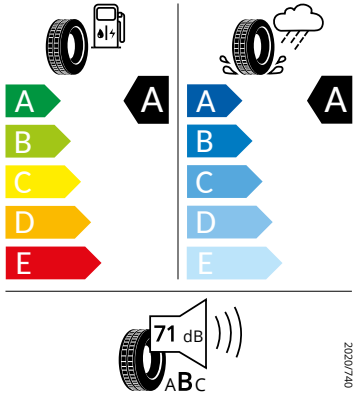

Bridgestone 13952

215.0/55.0 R17 C1