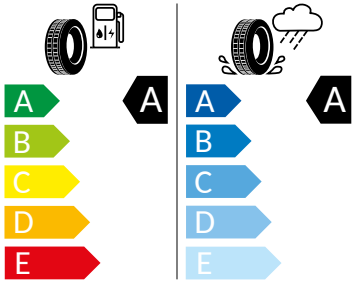

Goodyear

547003

215.0/55.0 R17

C1

2020/740