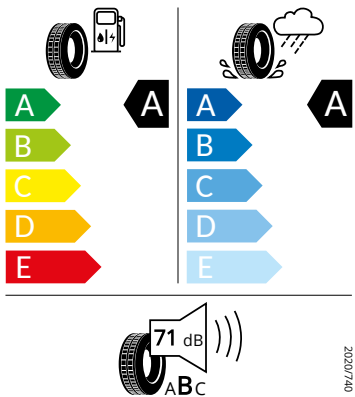

- Continental 215.0/55.0 R17

Continental 0358217

215.0/55.0 R17 C1