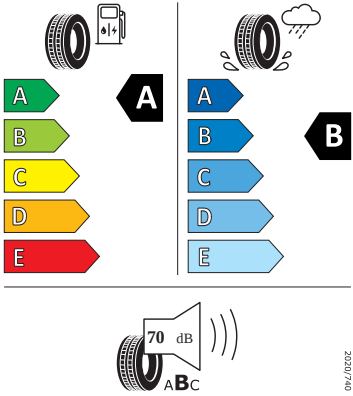

Energetické štítky pneumatik

- Continental 205.0/55.0 R17

- Goodyear 205.0/55.0 R17

GOODYEAR 582740

205/55R17 91 V C1

- Michelin 205.0/55.0 R17

MICHELIN 069790

205/55R17 91 V C1