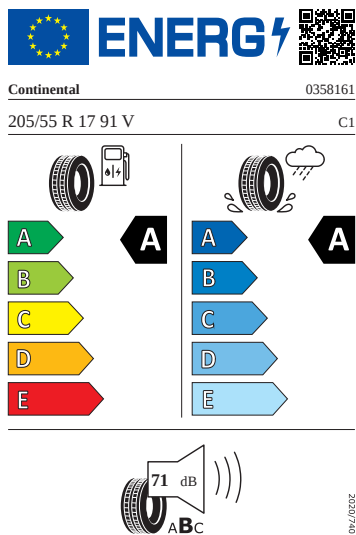

Energetické štítky pneumatik

- Continental 205.0/55.0 R17

- Goodyear 205.0/55.0 R17