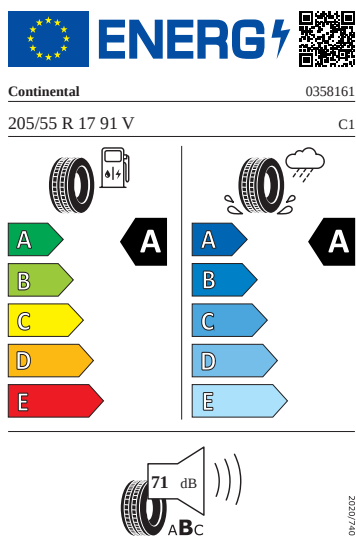

- El. sklápění pro vnější zp. zrcátka s aut. stmíváním na straně řidiče
- Externí, USB typ C, datová(é) zásuvka(-y) a nabíjecí zásuvka(-y) se zvýšeným nabíjecím výkonem
- Kotoučové brzdy zadní
- Odjištění zadního sedadla mechanické
- Opěrky hlavy vzadu (3 kusy)
- Osvětlení zavazadlového prostoru
- Parkovací senzory vpředu a vzadu
- Posilovač brzd pro vozidla s elektronickým pohonem (ESC a elektronický posilovač brzd)
- Prodloužení intervalu údržby
- Sada na opravu pneumatik
- Sada nářadí
- Sklo pro optimalizovaný teplotní komfort
- Spouštěč okna s komfortním ovládáním a vypínací pojistkou, elektrický
- Šrouby se zabezpečením proti krádeži
- Světlo pro denní svícení s asistenčním světlem a automatickou funkcí Coming Home a Leaving Home
- Tříbodové automatické bezpečnostní pásy zadní vnější se štítkem ECE
- Upevnění dětské sedačky pro dět. zádrž. systém i-Size, 2 x Top Tether a upevnění dět. sed. vpředu na str. spol.
- Vyhřívání předních sedadel

Exteriér

- Kryt vnějšího zpětného zrcátka a různé nastavbové díly v barvě vozidla
- Nárazníky v barvě vozidla
- Ozdobné lišty chromované
- Pneumatiky 225/45 R18 91Y
- Sada nápisů v základním provedení
- Zadní díl výfuku (standardní)
- Vega 18" černá leštěná
- Kryty pro kola z lehké slitiny

Energetické štítky pneumatik

- Continental 205.0/55.0 R17

- Goodyear 205.0/55.0 R17