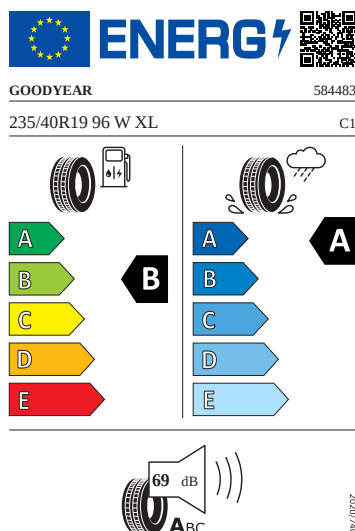

- Zadní sedadla dělená v poměru 60:40, sklopná ze zavazadlového prostoru
- Opěrky hlavy vzadu
- Vyhřívání předních a zadních sedadel
- Elektricky nastavitelná bederní opěrka řidiče a spolujezdce

Infotainment

- USB-C - 2x vpředu (45 W), 2x vzadu (45 W), 1x u vnitřního zp. zrcátka (15W)
- Virtuální kokpit 10"
- Navigační systém
- Infotainment Navi 13"
- Bezdrátový SmartLink
- Bezdrátové nabíjení telefonu (až 15W)
- Audiosystém CANTON

Kola a pneumatiky

- Bezpečnostní šrouby kol
- Nepřímá kontrola tlaku v pneumatikách
- Rezervní kolo (dojezdové)
- Torcular 19" černá leštěná

Vnější výbava

- Sportovní nárazníky
- Střešní nosič, Černý
- Elektrické otevírání víka zavazadlového prostoru s funkcí virtuálního pedálu
- Černě lakované okenní lišty
- Vnější zpětná zrcátka, el. nastavitelná, sklopná a vyhřívaná, u řidiče automaticky odclonitelné
- Top LED zadní světla s animovanými ukazateli směru
- Bez ostřikovačů předních světlometů, s ukazatelem stavu kapaliny
- Tažné zařízení
- Automatické parkování

Ostatní

- Sada nářadí a zvedák vozu

Vnitřní vybavení

- Multifunkční sportovní vyhříváný kožený volant

Energetické štítky pneumatik

- Goodyear 235/40 R19

- Pirelli 235/40 R19