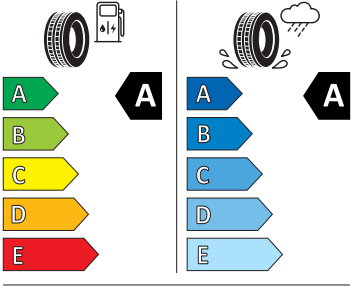

## Energetické štítky pneumatik

- Bridgestone 205/55 R16 91V

BRIDGESTONE 13233

205/55 R16 91 V C1

2020/740

- GOODYEAR 205/55 R16 91V

GOODYEAR 577215

205/55R16 91 V C1