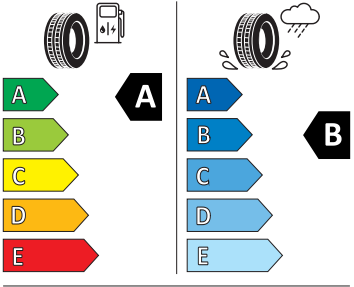

## Energetické štítky pneumatik

- Bridgestone 205/55 R16 91V

BRIDGESTONE 13233

205/55 R16 91 V C1

2020/740

- GOODYEAR 205/55 R16 91V

GOODYEAR 577215

205/55R16 91 V C1