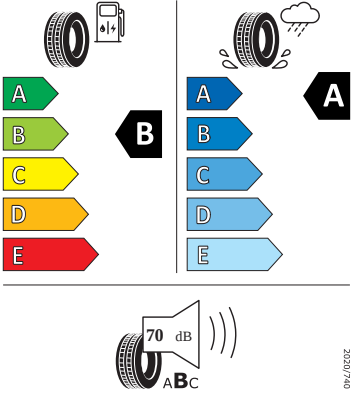

Energetické štítky pneumatik

- Bridgestone 225/45 R18

BRIDGESTONE 13007

225/45 R18 91 Y C1

- Goodyear 225/45 R18

GOODYEAR 546337

225/45R18 91 Y C1

- Pirelli 225/45 R18