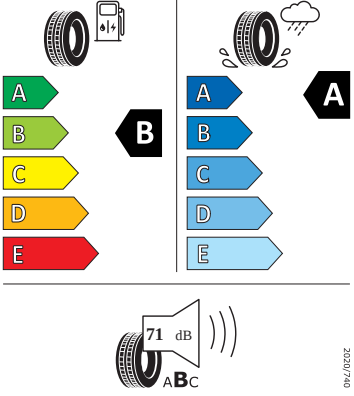

Energetické štítky pneumatik

- Bridgestone 225/45 R18

BRIDGESTONE 13007

225/45 R18 91 Y C1

- Goodyear 225/45 R18

GOODYEAR 546337

225/45R18 91 Y C1

- Pirelli 225/45 R18