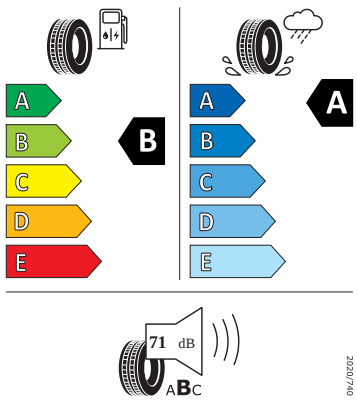

ENERG

GOODYEAR

546337

225/45R18 91 Y

C1