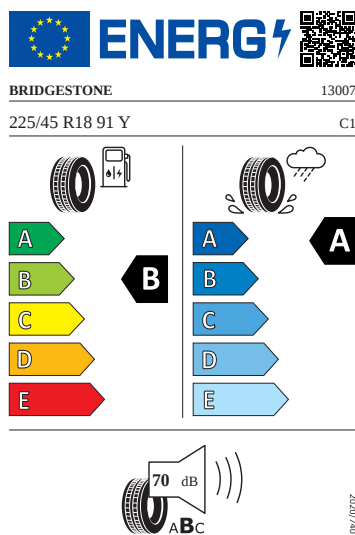

- Chromované lišty oken
- Vnější zpětná zrcátka a kliky v barvě vozu
- Zadní stěrač Aero
- Vyhřívání trysky ostřikovačů čelního skla
- Příprava pro tažné zařízení
- Virtuální pedál
- Vnější zpětná zrcátka s pamětí a osvětlením nástupního prostoru
- Automatické parkování
- TOP LED zadní světla s animovanými ukazateli směru
- Ostřikovače světlometů

Sedadla

- Loketní opěrka vpředu s Jumbo Boxem
- Odjištění zadních opěradel ze zav. prostoru - mechanicky
- Paket pro spaní
- Vyhřívání sedadla vzadu

Kola a pneumatiky

- Kontrola tlaku v pneumatikách
- Kola z lehké slitiny Perseus 7,5 J x 18"
- Pneumatiky 225/45 R18 91Y
- Dojezdové rezervní kolo

Ostatní

- Prémiové lakování
- Sada nářadí a zvedák vozu

Vnitřní vybavení

- Multifunkční vyhřívání kožený volant pro DSG s pádly

Energetické štítky pneumatik

- Bridgestone 225/45 R18

- Goodyear 225/45 R18