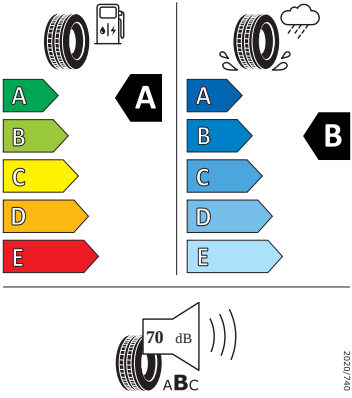

Continental

0314699

185/65 R 15 88 H

C1

2020/740

- Kumho 185/65 R15

KUMHO ES31

2259623

185/65R15 88 H

C1