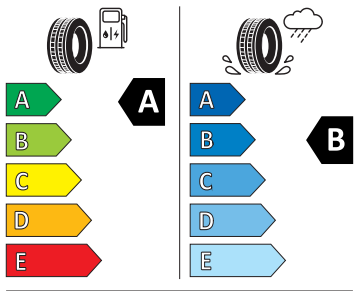

- Pirelli 235/50 R20

PIRELLI

35643

235/50R20 100 T

C1

2020/740

- Pirelli 255/45 R20

PIRELLI