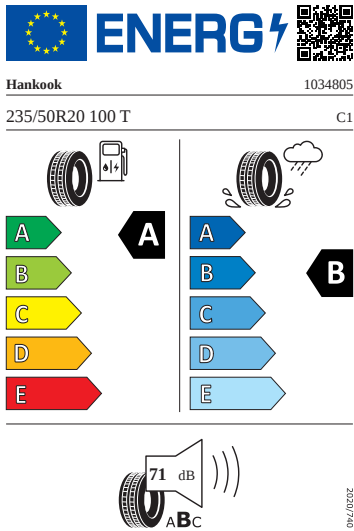

Energetické štítky pneumatik

- Hankook 235/50 R20

- Hankook 255/45 R20