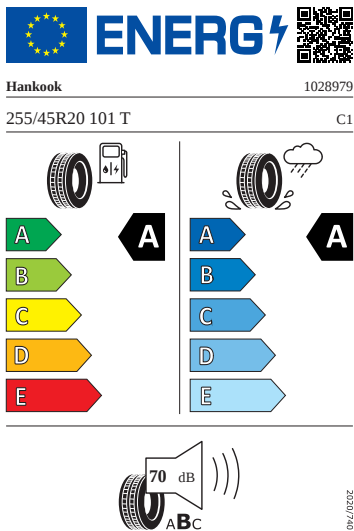

- Giti Radial Tire (Anhui) company LTD 255/45 R20