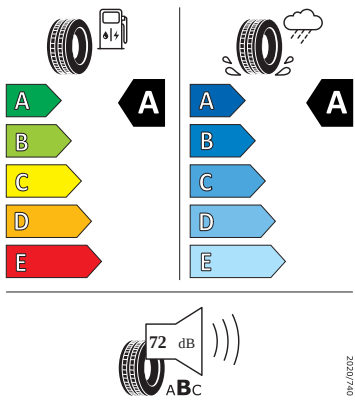

- Giti Radial Tire (Anhui) company LTD 255/45 R20

Giti Tire

A5044H

255/45R20 101 T

C1